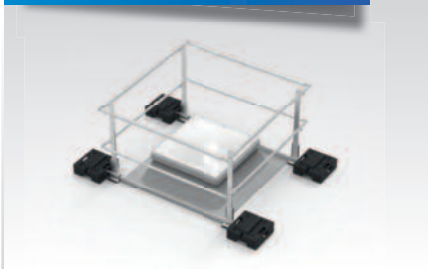

POLYBIT **BARRIAL**[®]

Lichtkuppel- umwehrung

aus Aluminium

durchdringungsfrei

montagefertig

Auflast gehalten

POLYBIT[®]
Das Beste fürs Dach

Modular, flexibel und durchdringungsfrei

- ✓ Keine Gefährdung durch herabfallende Trümmerteile
- ✓ Jederzeit nachrüstbar für dauerhaften Schutz vor Durchsturz
- ✓ Auflast gehalten ohne Durchdringung der Abdichtung
- ✓ Schneller Aufbau durch hohen Vorfertigungsgrad und Modulbauweise
- ✓ Höhenregulierung der Stützen in der Aufnahmhülse zum Niveauegleich
- ✓ Variable Breiten und Ausführungen
- ✓ Stark vereinfachtes Rettungskonzept

Geprüft und zertifiziert

DIN EN 13374 Klasse A

Die perfekte Absturzsicherung für Oberlichter

Starre Lichtkuppel

Standardumwehrung für Lichtkuppeln mit Oberlichtfunktion.

Lüftbare Lichtkuppel / RWA

Variante in variablen Größen mit genügend Freiraum für aufklappbare Lichtkuppeln und RWA.