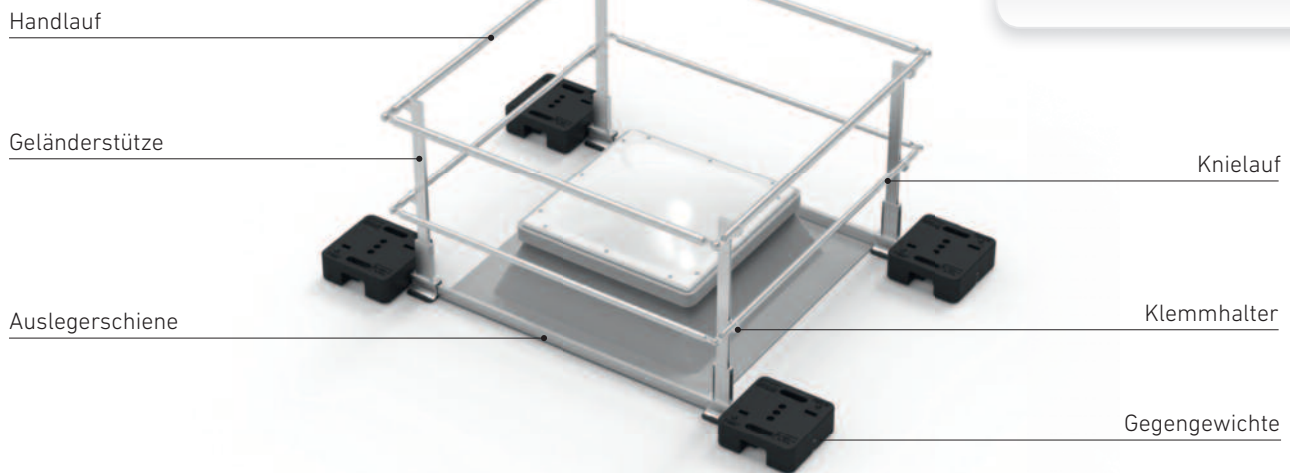

POLYBIT **BARRIAL**[®]

Lichtkuppel- umwehrung

aus Aluminium

durchdringungsfrei

montagefertig

Auflast gehalten

POLYBIT[®]
Das Beste fürs Dach

Modular, flexibel und durchdringungsfrei

- ✓ Keine Gefährdung durch herabfallende Trümmerteile
- ✓ Jederzeit nachrüstbar für dauerhaften Schutz vor Durchsturz
- ✓ Auflast gehalten ohne Durchdringung der Abdichtung
- ✓ Schneller Aufbau durch hohen Vorfertigungsgrad und Modulbauweise
- ✓ Höhenregulierung der Stützen in der Aufnahmhülse zum Niveauegleich
- ✓ Variable Breiten und Ausführungen
- ✓ Stark vereinfachtes Rettungskonzept

Geprüft und zertifiziert

DIN EN 13374 Klasse A

Die perfekte Absturzsicherung für Oberlichter

Starre Lichtkuppel

Standardumwehrung für Lichtkuppeln mit Oberlichtfunktion.

Lüftbare Lichtkuppel / RWA

Variante in variablen Größen mit genügend Freiraum für aufklappbare Lichtkuppeln und RWA.