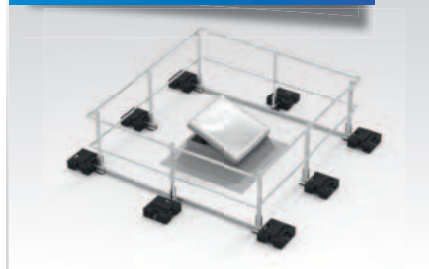

- ✓ Keine Gefährdung durch herabfallende Trümmerteile
- ✓ Jederzeit nachrüstbar für dauerhaften Schutz vor Durchsturz
- ✓ Auflast gehalten ohne Durchdringung der Abdichtung
- ✓ Schneller Aufbau durch hohen Vorfertigungsgrad und Modulbauweise
- ✓ Höhenregulierung der Stützen in der Aufnahmhülse zum Niveauegleich
- ✓ Variable Breiten und Ausführungen
- ✓ Stark vereinfachtes Rettungskonzept

Geprüft und zertifiziert

DIN EN 13374 Klasse A

Die perfekte Absturzsicherung für Oberlichter

Starre Lichtkuppel

Standardumwehrung für Lichtkuppeln mit Oberlichtfunktion.

Lüftbare Lichtkuppel / RWA

Variante in variablen Größen mit genügend Freiraum für aufklappbare Lichtkuppeln und RWA.