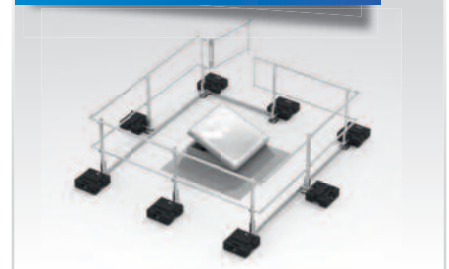

Lichtkuppel mit Dachzugang

Ausführung mit selbstschließender Türöffnung zur Sicherung von Lichtkuppeln mit Ausstiegsmöglichkeit.

Polybit Nord Handelsges. mbH
Werkstraße 12
22844 Norderstedt
Telefon: 040/533 211-10
Telefax: 040/533 211-70
E-Mail: info@polybit.de
Internet: www.polybit.de

POLYBIT®
Das Beste fürs Dach

Unser Angebot:
Schweißbahnen
Selbstklebebahnen
Wärmedämmstoffe
Flachdachzubehör
Dichtungsmittel
Sicherheitstechnik

Unsere Leistung:

- Analyse
- Beratung
- Konzeption
- Einweisung
- Abnahme
- Garantie